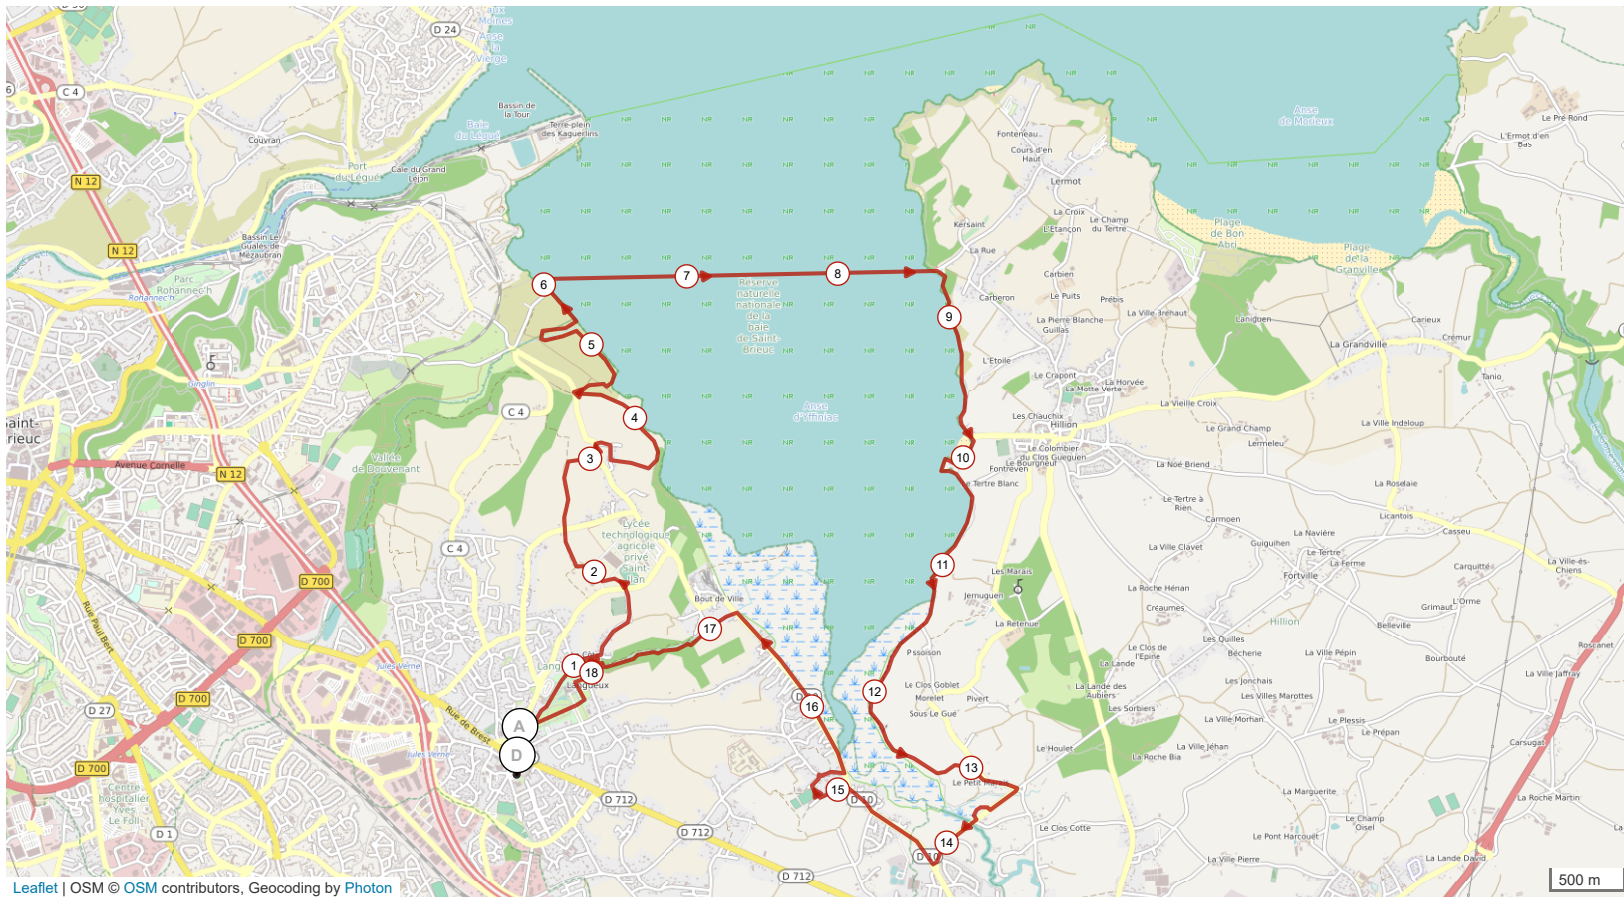

9330104 | Marche nordique | languieux MN option le vallon

Langueux -> Langueux

18.839 km 143 m 145 m 0 m 96 m

Le droit de reproduction est strictement réservé à un usage personnel et privé. Lors de la pratique de votre activité, veuillez à respecter les propriétés et chemins privés et vous assurez de la praticabilité du parcours.

© 2018 Openrunner